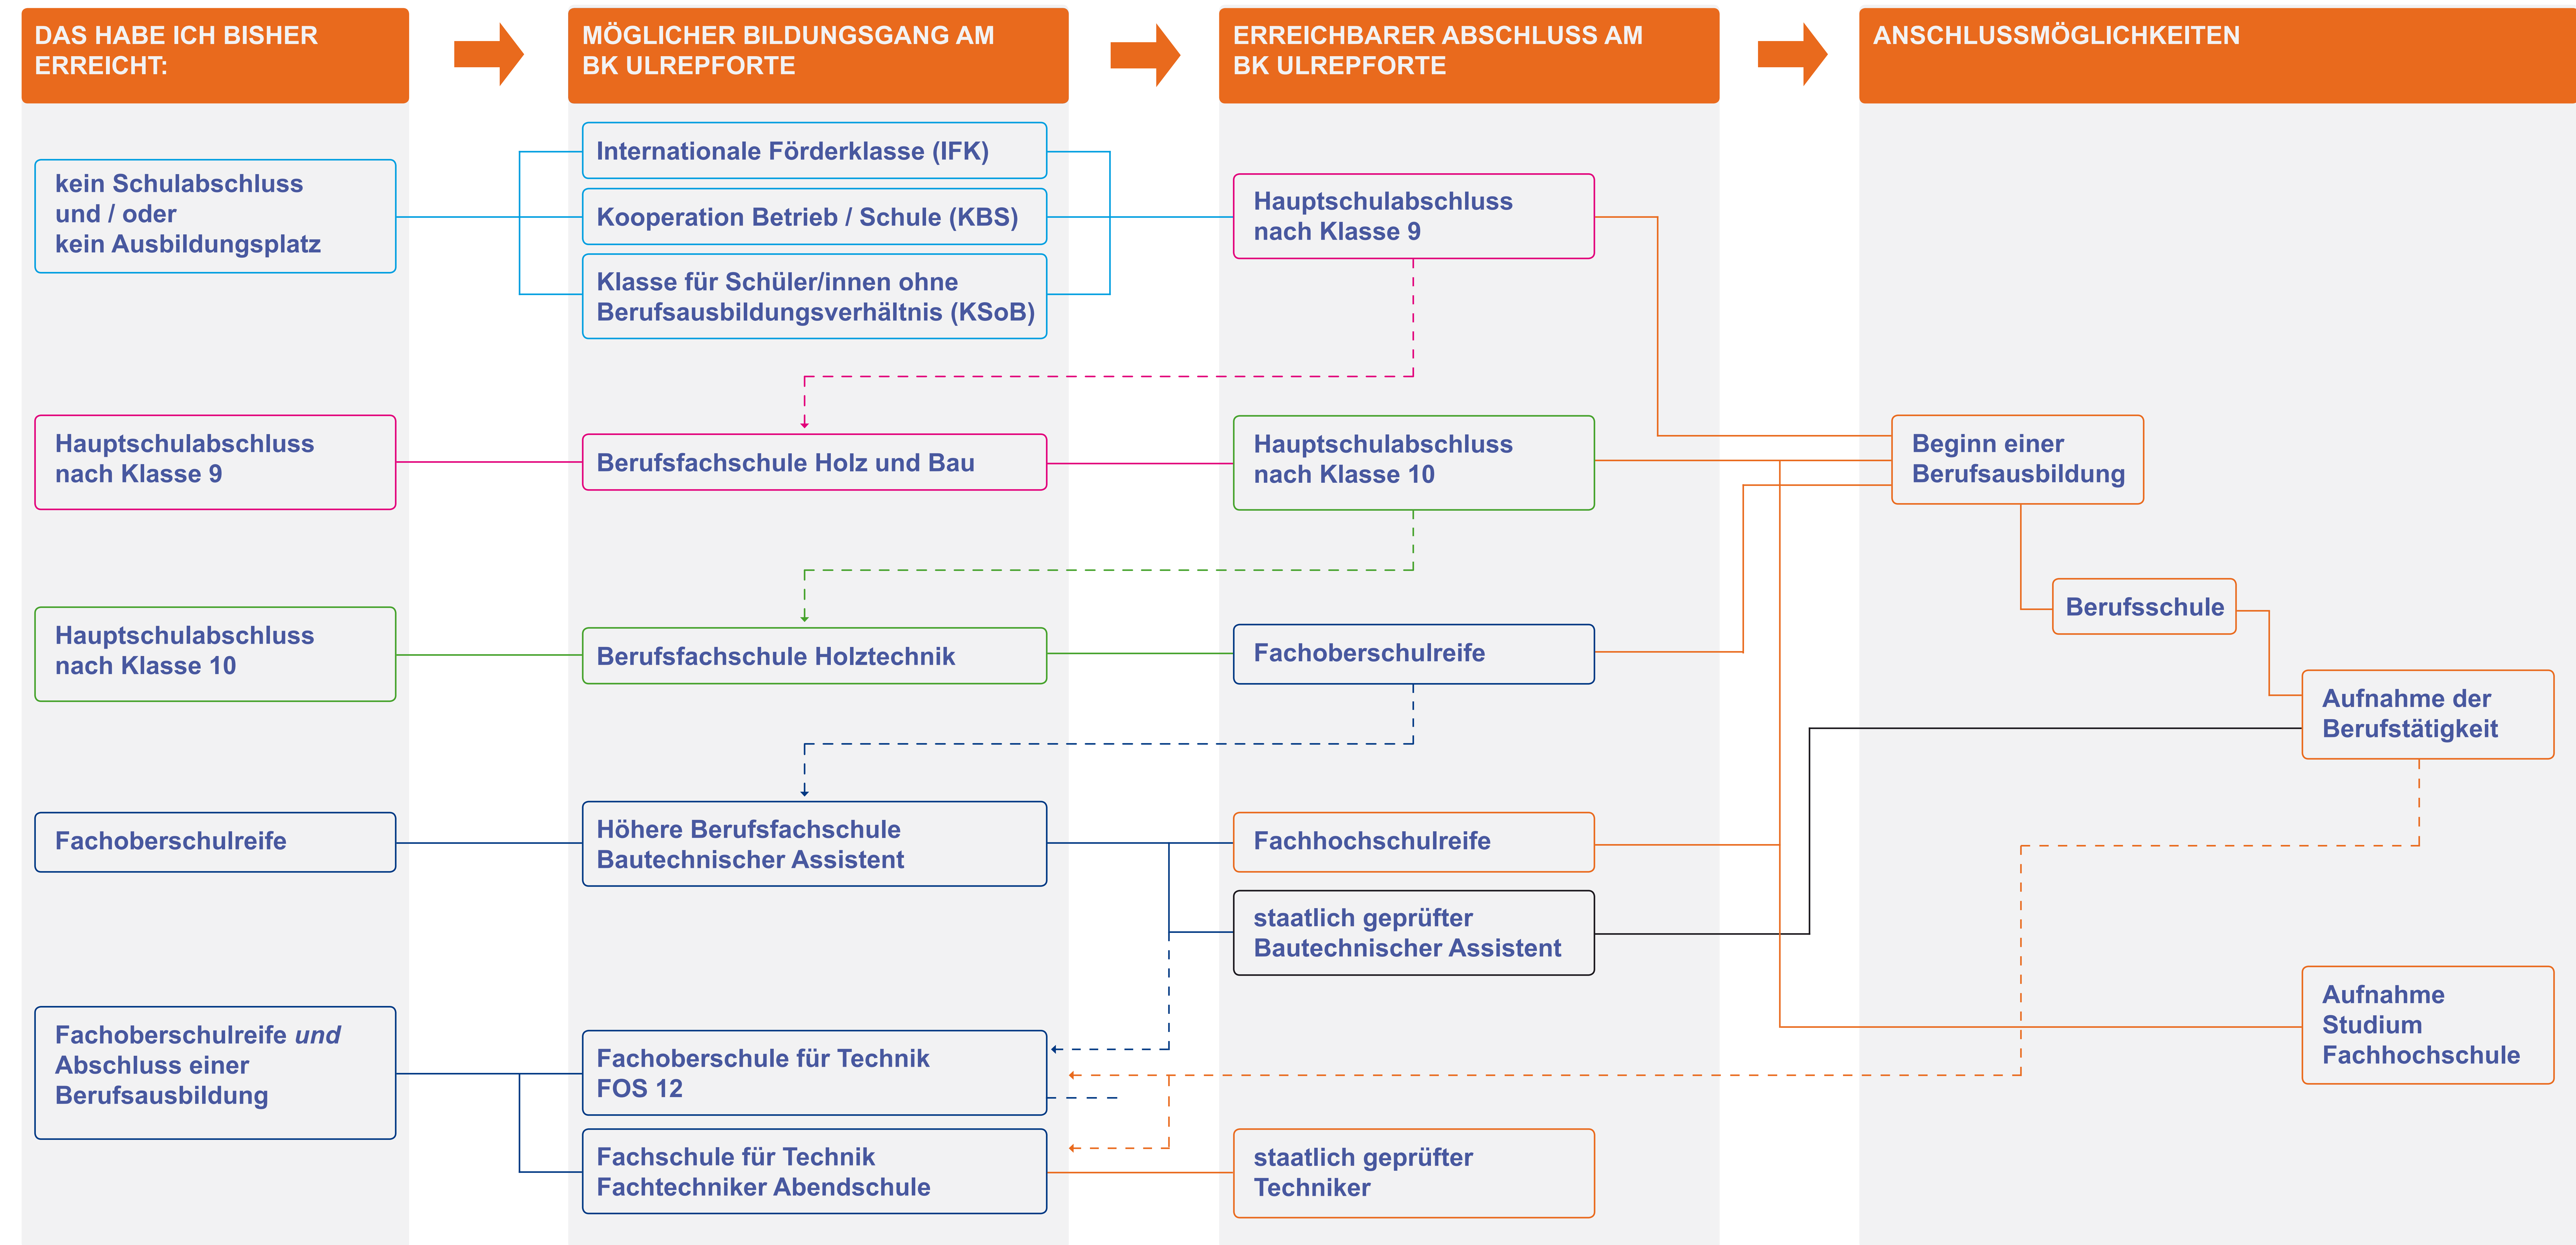

# KARRIEREPLANER BK ULREPFORTE BAU UND HOLZ

## Bildungsangebote und Möglichkeiten

Planen Sie Ihren Weg mit uns. Die Ansprechpartner der Bildungsgänge freuen sich auf ein persönliches Beratungsgespräch.

Die Ansprechpartner der Bildungsgänge finden Sie in unserem Organigramm im Foyer oder unter: [www.bk-ulrepforte.de](http://www.bk-ulrepforte.de)