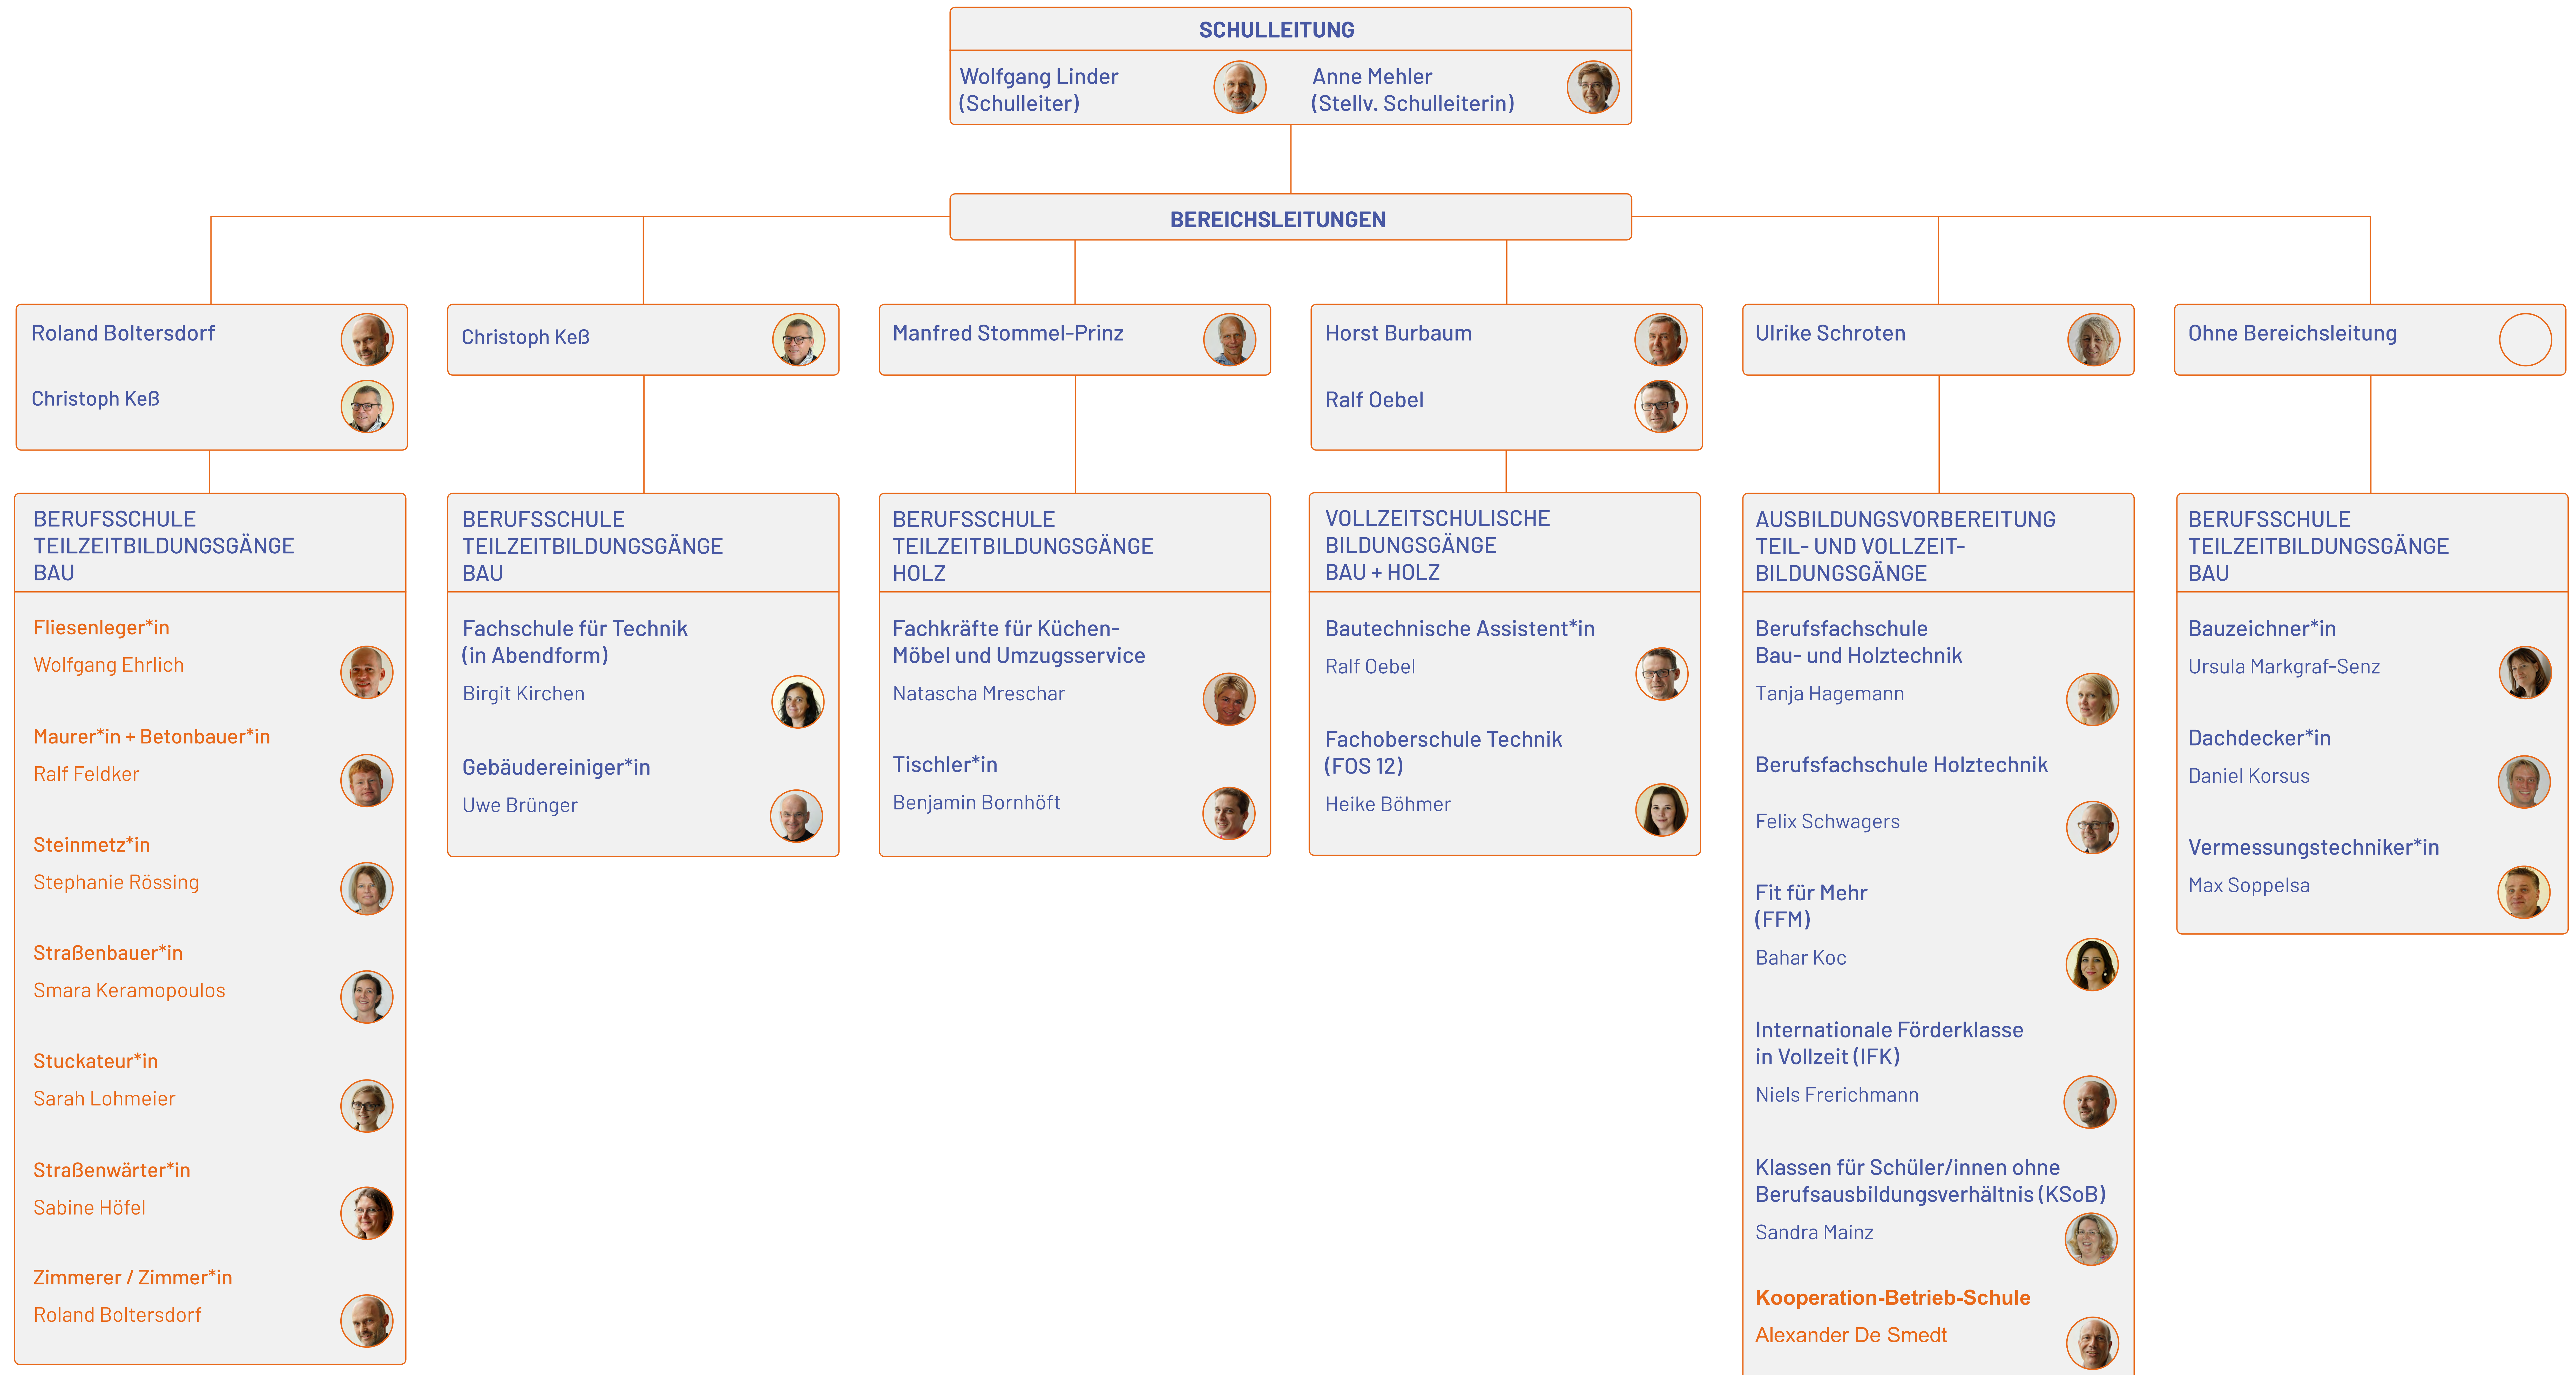

# ORGANIGRAMM BERUFSSKOLLEG ULREPFORTE

Bildungsangebote, Bereichsleitungen und Ansprechpartner

STAND: 07.2020

Die Schule für Bau und Holz  
BERUFSSKOLLEG  
ULREPFORTE

Standort Hauptstelle Köln Ulrepforte  
Standort Außenstelle Köln Höhenhaus